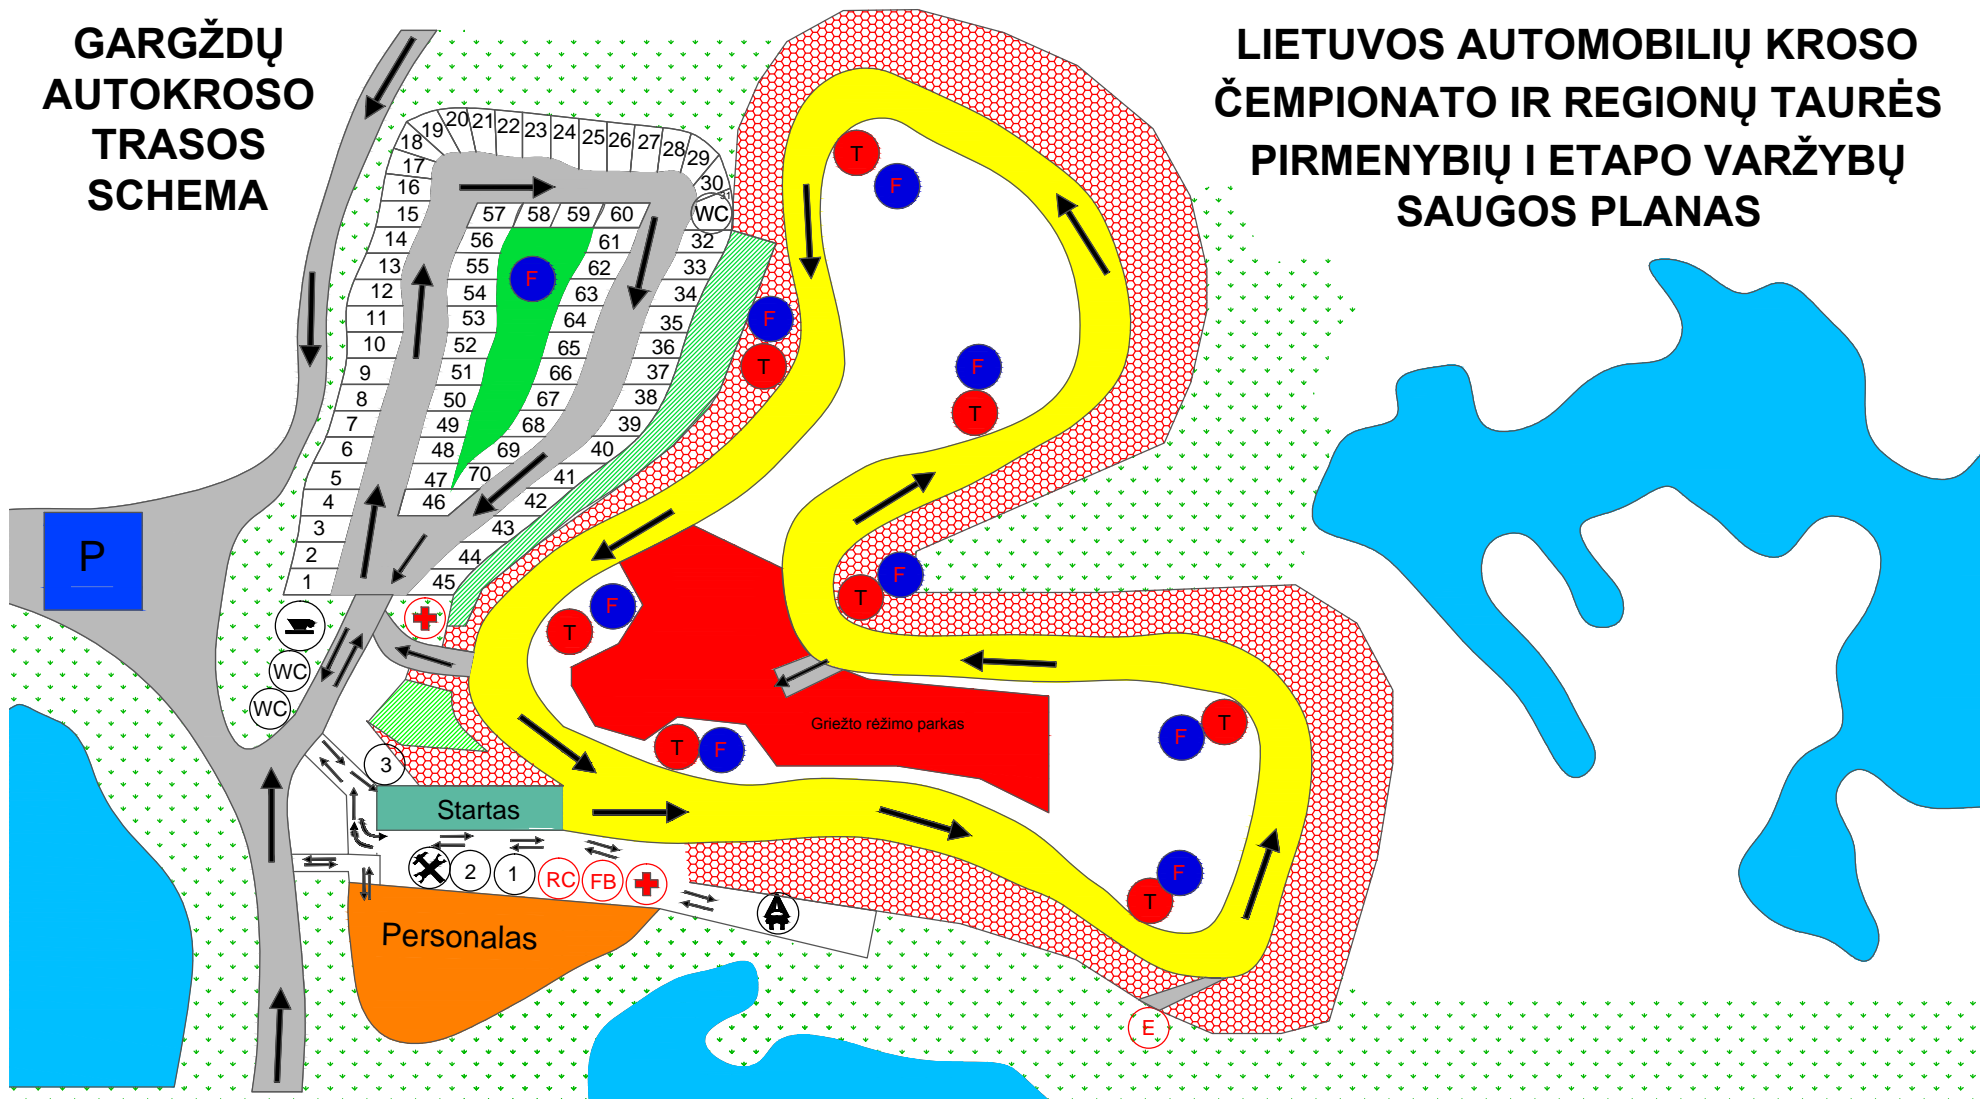

GARGŽDŲ AUTOKROSO TRASOS SCHEMA

LIETUVOS AUTOMOBILIŲ KROSO ČEMPIONATO IR REGIONŲ TAURĖS PIRMENYBIŲ I ETAPO VARŽYBŲ SAUGOS PLANAS

- FB** Ugniagesių komanda
Fire brigade
- RC** Saugos automobilis
Rescue car
- E** Evakuotojai
Evaquator
- +** Medicininė pagalba
Medical aid
- F** Gesintuvais
Fire-extinguisher
- T** Teisėjai
Marshals

- Personals** Aptarnaujančio personalo zona
- Automobilių judėjimo kryptis
- Žolynai**
Grass
- ⚙** Suvirinimo įrangos vieta
Tech. pagalbos vieta
- 🚗** Automobilių plovykla
Car wash

- 🌊** Vandens telkiniai
- 🔴** Griežto režimo uždaras parkas
- 🌿** Žiūrovo vieta
- 🟢** Autokroso trasos vidinė dalis
- 🟩** Starto zona
- 🛣** Kelias

- 🔴** Draudžiama vieta stebėjimui
- 🟡** Autokroso trasa
- P** Automobilių stovėjimo aikštelė
Parking
- ☕** Kavinė
Cafe
- WC** Tualetas
Toilet

- 1** VADOVAVIMO VARŽYBOS CENTRAS
Event direction center
SEKRETORIATAS, KOMISARAI, VARŽYBŲ VADOVAS
Stewards, secretariat
- 2** TECHNINIO PATIKRINIMO VIETA
Sorutinee ling
- 3** INFORMACIJA
Information